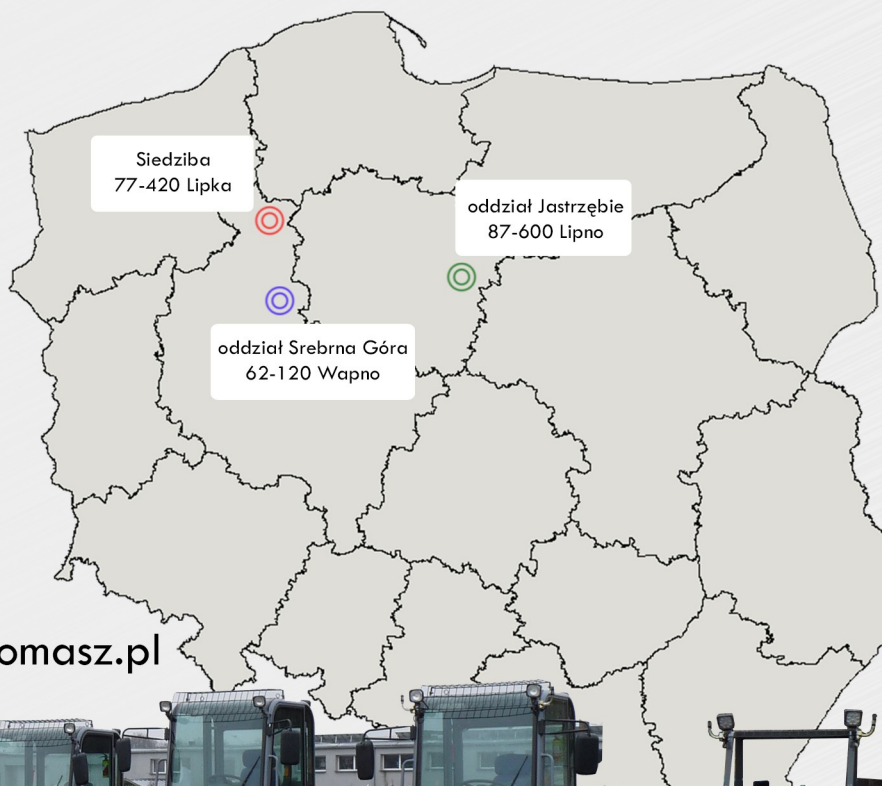

EUROMASZ S.J

ul. IV Dywizji Piechoty 10A

77-420 Lipka

☎ 67 266 54 66

✉ biuro@euromasz.pl