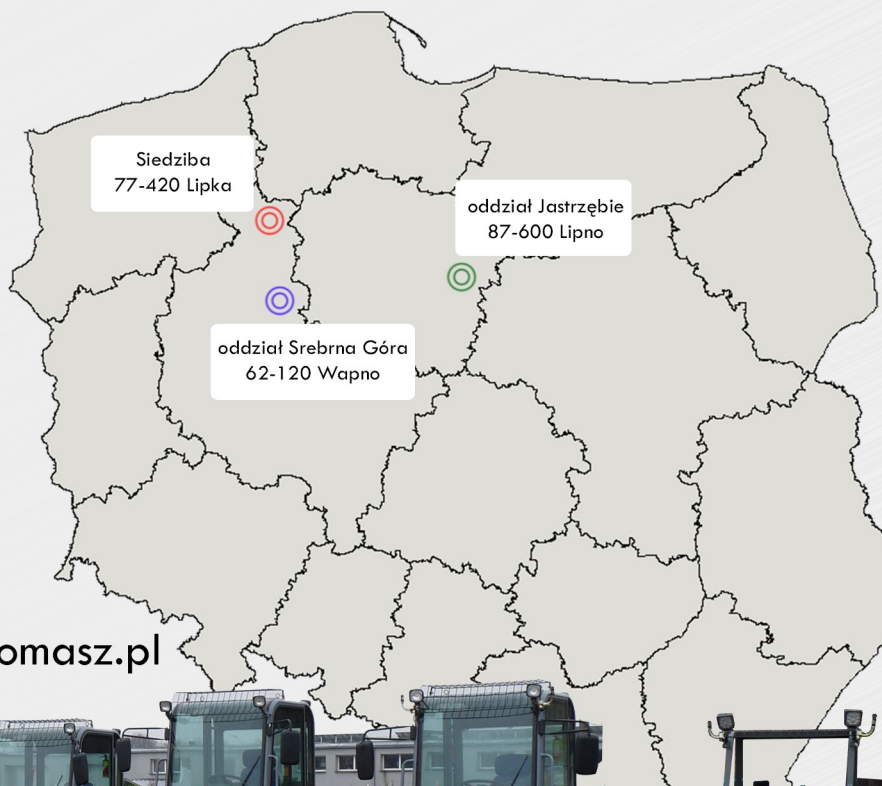

EUROMASZ S.J

ul. IV Dywizji Piechoty 10A
77-420 Lipka

☎ 67 266 54 66

✉ biuro@euromasz.pl