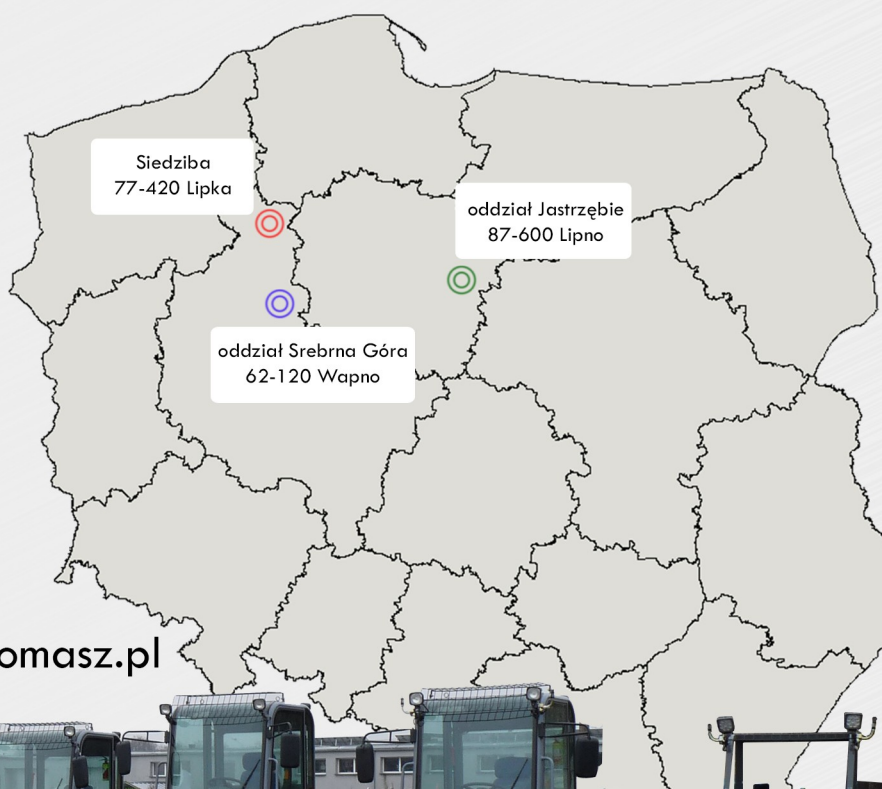

EUROMASZ S.J

ul. IV Dywizji Piechoty 10A
77-420 Lipka

☎ 67 266 54 66

✉ biuro@euromasz.pl